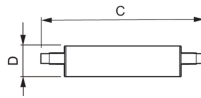

Technische Daten Philips Corepro LED Linear R7s 118mm
14W 1800lm - 840 Kaltweiß | Dimmbar - Ersatz Für 120W

[Produkt ansehen](#)

Technische Daten

Artikelnummer	224256
EAN	8718696578810
Marke	Philips
Herstellername	CorePro R7S 118mm 14-100W 840 D
Originalverpackung	10
Beleuchtungdirekt All-in Garantie	2 Jahre
Energieeffizienzklasse	E
Energieeffizienzklasse (alt)	A+
Durchschnittliche Lebensdauer (Stunden)	15000

Technische Informationen

Technologie	LED
Produkttyp	R7s LED
Ersetzt (Watt)	100
Lampen Spannung (V)	220-240
Watt	14
Dimmbar	Dimmbar
Sockel	R7s
Farbcode	840 Kaltweiß
Lichtfarbe (Kelvin)	4000 Kaltweiß
Farbwiedergabestufe (Ra)	80-89 - Gute Farbwiedergabe
Helle Farbe	Weiß

Farbsteuerung	Einzelfarbe
Lichtstrom (Lumen)	1600
Lumen Watt Verhältnis (Lm/W)	128.6
Sensortyp	Kein Sensor

Produktinformationen

EOC8	57881000
Produktserie	CorePro

Maße

Länge (mm)	118
Durchmesser (mm)	29
Lampenform	Doppelendig