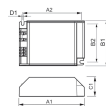

Technische Daten

Originalverpackung 12

Technische Daten

Artikelnummer 161147

EAN 8718291233107

Marke Philips

Herstellername HID-AV C 35-70 /S CDM 220-240V 50/60Hz

Technische Informationen

Technologie Zubehör

EVG für den Lampentyp PL-C

Maximale Wattanzahl 70

Dimmbar Nicht dimmbar

Sensortyp Kein Sensor

Produkttyp Zubehör - Vorschaltgerät HID

Gear Information

Warum BeleuchtungDirekt?

EOC8

persönliche Beratung

23310700

individuelle Angebote

Produktserie

HID

BIS ZU 7 Jahre Garantie

Einfache Retou