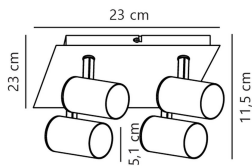

Technische Daten Nordlux Frida 4-Spot Metall Weiß | Geeignet für 4x GU10

[Produkt ansehen](#)

Technische Daten

Artikelnummer	253666
EAN	5701581477285
Marke	Nordlux
Herstellername	Frida 4-Spot Spots White
Beleuchtungsdirekt All-in Garantie	2 Jahre

Technische Informationen

Technologie	Leuchte ohne Leuchtmittel
Lampen Spannung (V)	220-240
Dimmbar	Bei Verwendung eines dimmbaren Leuchtmittels dimmbar
Passend zum	GU10
Inkl. Leuchtmittel	Nein
Anzahl benötigter Lampen	4
Maximale Wattanzahl	35
Schwenkbar	Ja
Befestigung	Decke
Notfallbeleuchtung	Keine Notbeleuchtung
Produkttyp	Dekorative Leuchte ohne Lampe

Informationen zur Leuchte

Leuchtenverbindung	Kabel
IP-Schutzklasse	IP20 - nahezu staubdicht
Sockelfarbe	Weiß
Gehäuse	Metall
Produktserie	Frida

Maße

Länge (mm)	115
Breite (mm)	230
Höhe (mm)	230

Sensorinformationen