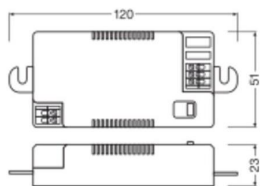

Technische Daten Ledvance LED Treiber Surface Eben 27/220-240V/650 Sf Fl

[Produkt ansehen](#)

Characteristics

Produktserie SURFACE FLAT DRIVER

Technische Daten

Artikelnummer	250904
EAN	4099854292873
Marke	Ledvance
Herstellername	SURFACE FLAT DRIVER 27/220-240V/650 SF FL
Originalverpackung	10
Beleuchtungdirekt All-in Garantie	5 Jahre

Technische Informationen

Technologie	Zubehör
Lampen Spannung (V)	220-240
Dimmbar	Nicht dimmbar
Watt	27
Ausgangsspannung	60
Maximale Wattanzahl	27
Sensortyp	Kein Sensor
Produkttyp	Zubehör - LED-Treiber

Maße

Länge (mm)	119
Breite (mm)	51
Höhe (mm)	24

Warum BeleuchtungDirekt?

-  persönliche **Beratung**
-  **individuelle** Angebote
-  bis zu **7 Jahre Garantie**
-  **einfache** Retour