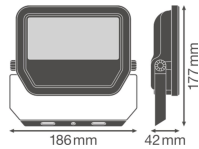

Technische Daten Ledvance LED-Scheinwerfer GEN 3 Schwarz 30W 3600lm 100D - 840 Kaltweiß | IP65 - Symmetrisch

[Produkt ansehen](#)

## Informationen zur Leuchte

Befestigung	Oberflächenmontage
Leuchtenverbindung	Kabel, 3-polig
Optikabdeckung	Glas
Lichtverteilung	Symmetrisch
IP-Schutzklasse	IP65 - staub- und wasserdicht
Prallschutz	IK07 - 2 Joule
Betriebstemperatur	-30°C bis +50°C
Sockelfarbe	Schwarz
Gehäuse	Aluminium
Farbe des Gehäuses	Schwarz
Produktserie	Performance

## Maße

Länge (mm)	177
Breite (mm)	186
Höhe (mm)	42