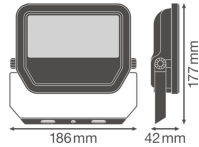

Technische Daten Ledvance LED-Scheinwerfer GEN 3 Schwarz 30W 3300lm 100D - 830 Warmweiß | IP65 - Symmetrisch